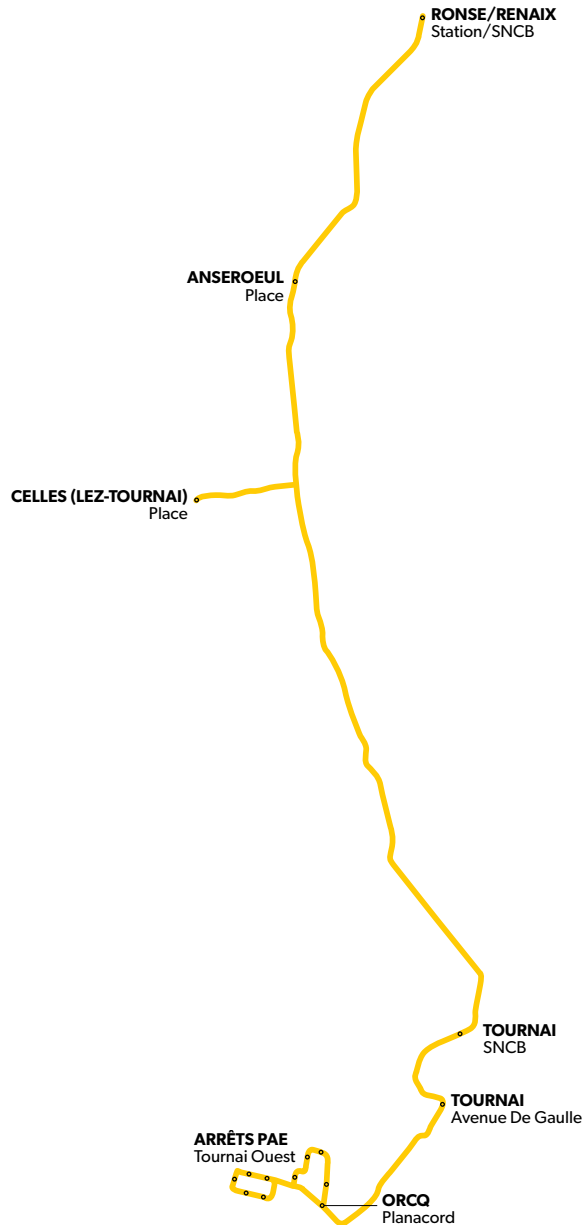

Vanaf 1 september rijdt er een nieuwe **EXPRESS**-lijn tussen Doornik en Ronse: de **E42**-lijn!

Aanvullend op het bestaande verkeersaanbod, verbindt ze de plaatsen Marquain, Orcq, Doornik, Celles, Anseroeul en Ronse. De lijn verzekert een verbinding met het bedrijvenpark van Doornik West.

**in het station van Doornik
(met de treinen van/naar Bergen)**

REISROUTE VAN DE E42-LIJN

Doornik - Ronse

HEEN / UURROOSTER WEEK / SCHOOLDAGEN EN SCHOOLVAKANTIES

RONSE/RENAIX Station/SNCB	06:40	07:40	08:40	16:40	17:40	18:40
ANSEROEUL Place	06:49	07:49	08:49	16:49	17:49	18:49
CELLES Place	06:58	07:58	08:58	16:58	17:58	18:58
TOURNAI SNCB	07:22	08:22	09:22	17:22	18:22	19:22
TOURNAI Avenue De Gaulle	07:28	08:28	09:28	17:28	18:28	19:28
ORCQ Potence	07:35	08:35	09:35			
MARQUAIN E-CAMPUS	07:36	08:36	09:36			
MARQUAIN NEGUNDO SPORTS	07:37	08:37	09:37			
MARQUAIN Grande Couture	07:38	08:38	09:38			
MARQUAIN Ets Holvoet Chimie	07:38	08:38	09:38			
MARQUAIN Ets Dubois	07:39	08:39	09:39			
MARQUAIN Hospices	07:40	08:40	09:40			
MARQUAIN Ets COBRA	07:40	08:40	09:40			
MARQUAIN Ets Inch	07:41	08:41	09:41			
MARQUAIN Moto 1	07:43	08:43	09:43			
ORCQ Planacord	07:44	08:44	09:44			

TERUG / UURROOSTER WEEK / SCHOOLDAGEN EN SCHOOLVAKANTIES

ORCQ Planacord				16:14	17:14	18:14
ORCQ Potence				16:15	17:15	18:15
MARQUAIN E-CAMPUS				16:16	17:16	18:16
MARQUAIN NEGUNDO SPORTS				16:17	17:17	18:17
MARQUAIN Grande Couture				16:18	17:18	18:18
MARQUAIN Ets Holvoet Chimie				16:19	17:19	18:19
MARQUAIN Ets Dubois				16:19	17:19	18:19
MARQUAIN Hospices				16:20	17:20	18:20
MARQUAIN Ets COBRA				16:20	17:20	18:20
MARQUAIN Ets Inch				16:21	17:21	18:21
MARQUAIN Moto 1				16:23	17:23	18:23
ORCQ Planacord				16:24	17:24	18:24
TOURNAI Avenue De Gaulle	06:30	07:30	08:30	16:30	17:30	18:30
TOURNAI SNCB	06:36	07:36	08:36	16:36	17:36	18:36
CELLES Place	07:00	08:00	09:00	17:00	18:00	19:00
ANSEROEUL Place	07:09	08:09	09:09	17:09	18:09	19:09
RONSE/RENAIX Station/SNCB	07:18	08:18	09:18	17:18	18:18	19:18