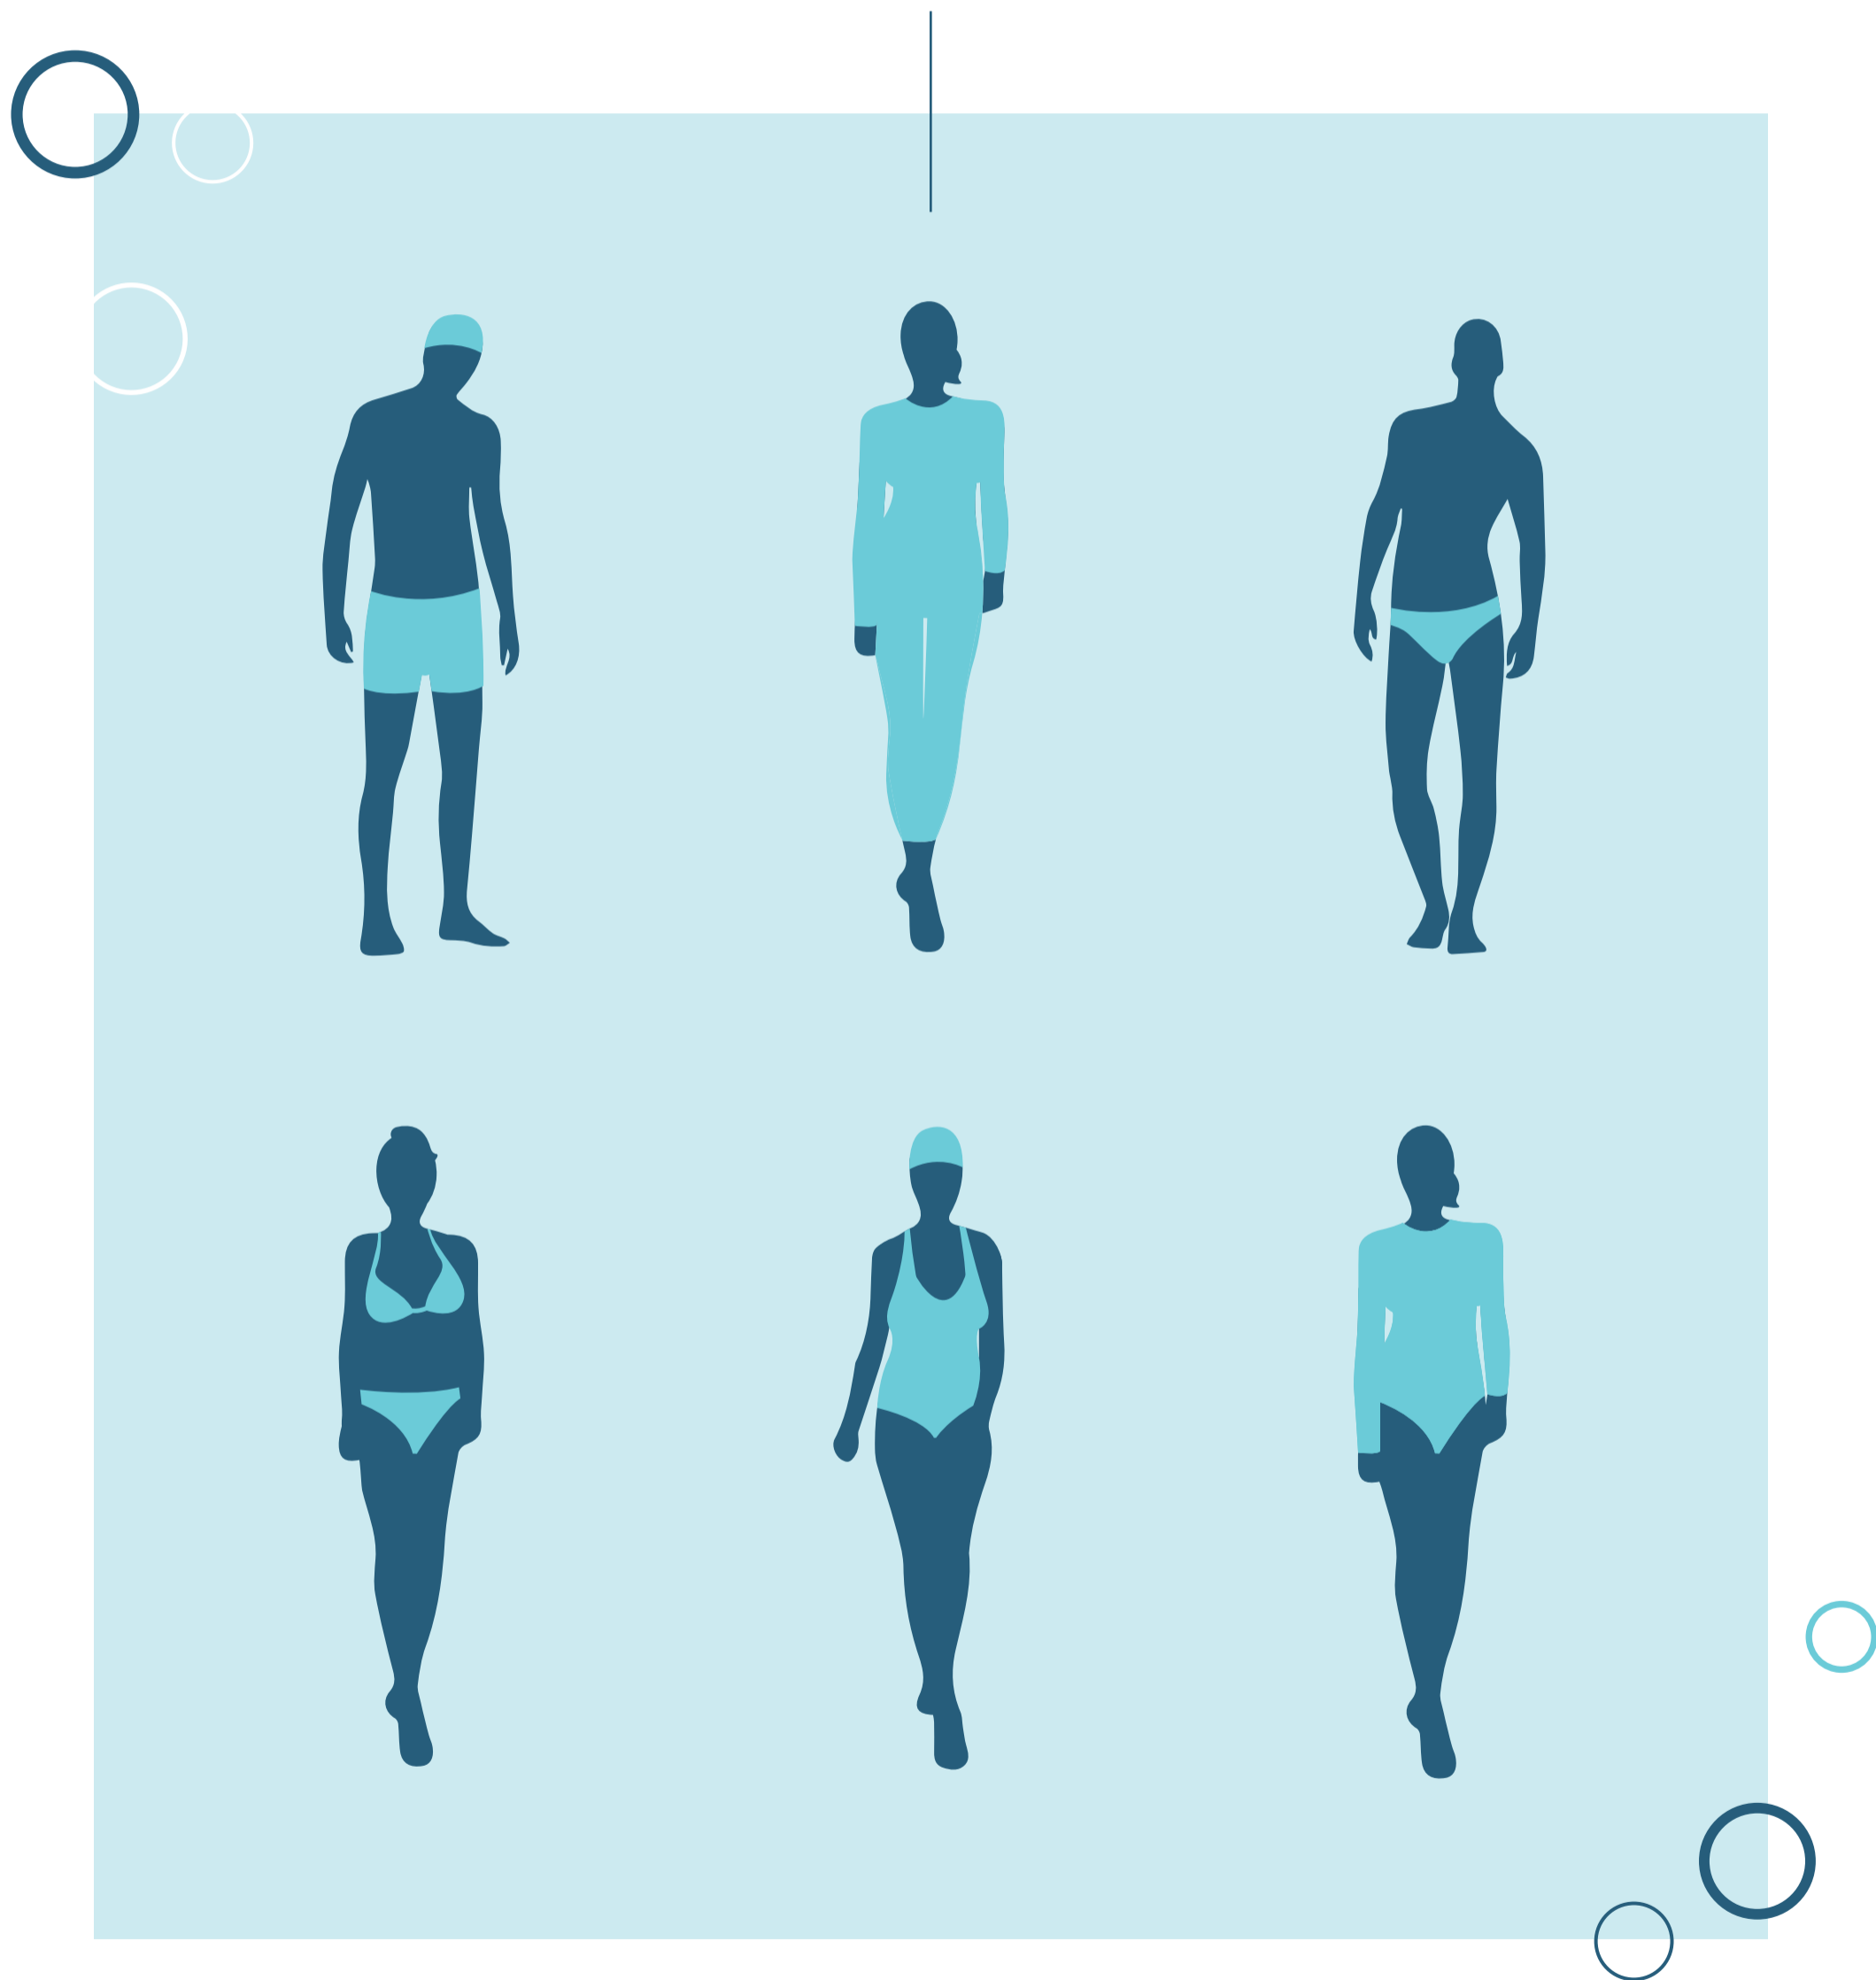

TOEGELATEN ZWEMKLEDIJ

STEDELIJK ZWEMBAD 'T ROSCO RONSE

aansluitend zwempak (zonder loshangende delen)
aansluitende zwembroek • bikini • badpak • badmuts